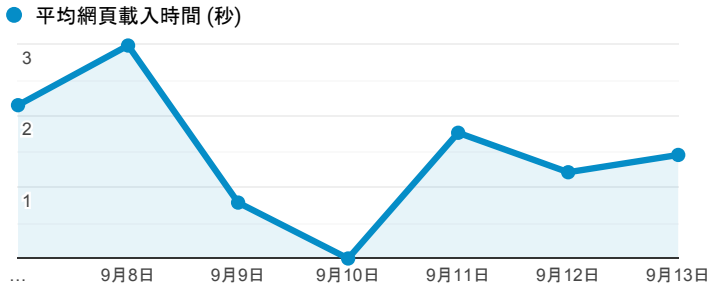

報表03\_內容

2020年9月7日 - 2020年9月13日

所有使用者  
100.00% 個工作階段

網頁載入平均需時 (秒)

瀏覽量 (依網頁分組)

網頁載入平均需時 (秒)和瀏覽量 (依 網頁 分組)

網頁	平均網頁載入時間 (秒)	網頁瀏覽量
/index_detail_share.aspx?id=DA345067FB1E24E3	7.96	1
/index_detail.aspx?srv=3&category=26	2.94	4
/index_detail_share.aspx?id=5FF74BDCD0036F4F	2.66	12
/ePortfolio/ilifeStu.cshtml?ln=zh_TW	2.50	879
/	2.16	661
/ePortfolio/ilifeLib.cshtml?ln=zh_TW	2.04	21
/index_detail.aspx?srv=3&category=6	2.02	15
/index_detail_share.aspx?id=286A2C22E81BD931	1.96	1
/ePortfolio/ilifeLibCheckout.cshtml	1.16	16
/ePortfolio/ilifeStuClass.cshtml?ln=zh_TW	0.97	40

造訪和新造訪率 (依 關鍵字 分組)

關鍵字	工作階段	新工作階段百分比
(not provided)	353	84.14%

網頁載入平均需時 (秒) (依瀏覽器分組)

瀏覽器	平均網頁載入時間 (秒)
Safari	1.96
Edge	1.96
Opera	1.93
Chrome	1.43