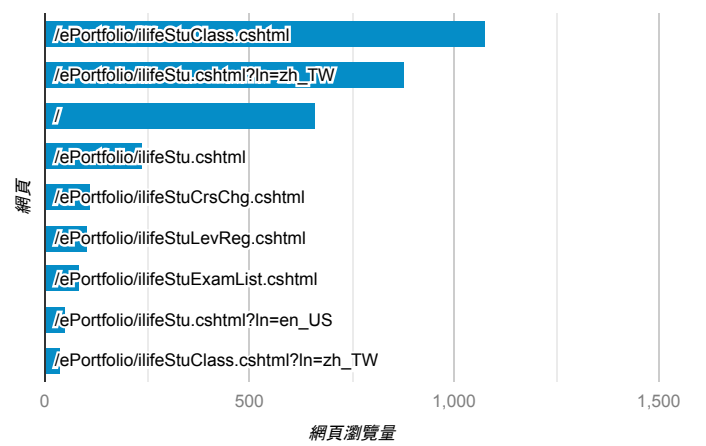

報表03\_內容

2020年9月7日 - 2020年9月13日

所有使用者  
100.00% 個工作階段

網頁載入平均需時 (秒)

瀏覽量 (依網頁分組)

網頁載入平均需時 (秒)和瀏覽量 (依 網頁 分組)

網頁	平均網頁載入時間 (秒)	網頁瀏覽量
/index_detail_share.aspx?id=DA345067FB1E24E3	7.96	1
/index_detail.aspx?srv=3&category=26	2.94	4
/index_detail_share.aspx?id=5FF74BDCD0036F4F	2.66	12
/ePortfolio/ilifeStu.cshtml?ln=zh_TW	2.50	879
/	2.16	661
/ePortfolio/ilifeLib.cshtml?ln=zh_TW	2.04	21
/index_detail.aspx?srv=3&category=6	2.02	15
/index_detail_share.aspx?id=286A2C22E81BD931	1.96	1
/ePortfolio/ilifeLibCheckout.cshtml	1.16	16
/ePortfolio/ilifeStuClass.cshtml?ln=zh_TW	0.97	40

造訪和新造訪率 (依 關鍵字 分組)

關鍵字	工作階段	新工作階段百分比
(not provided)	353	84.14%

網頁載入平均需時 (秒) (依瀏覽器分組)

瀏覽器	平均網頁載入時間 (秒)
Safari	1.96
Edge	1.96
Opera	1.93
Chrome	1.43